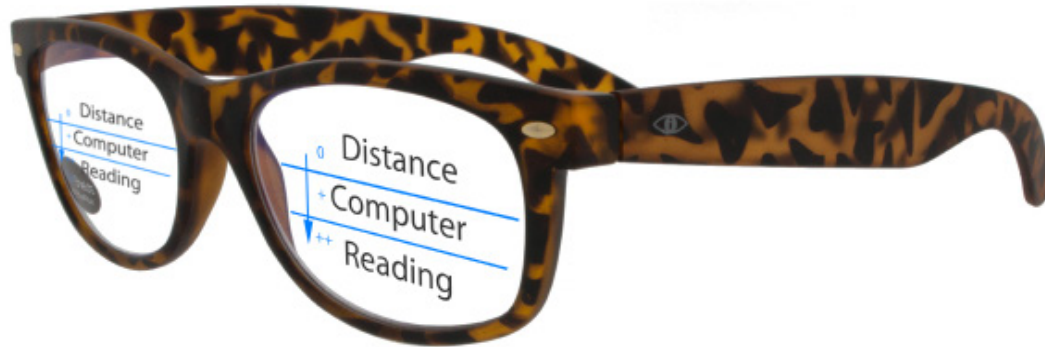

Computerlens

Multifocal lens

BlueShields™
Blue light filter for comfortable use of lcd-screens